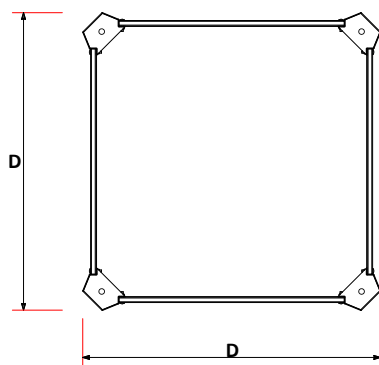

Made in Italy

	cm	inch		cm	inch
A	154	60,6	M	25	9,8
B	120	47,2	N	15	5,9
C	160	62,9	O	6	2,3
D	110	43,3	P	35	13,7
E	100	39,3	Q	2	0,78
F	24	9,4	R	119	46,8
G	56	22			
H	203	79,9			
L	109,5	43			

OVEN PACKAGING N120 Dimensione imballo forno N120					
	Width Larghezza	Depth Profondità	Height Altezza	Packaging weight Peso imballo	Weight Peso
cm	175	175	140	Kg 90	1335
inch	68,9	68,9	55,1	lbs 198	2943

	cm	inch
N	15	5,9
D	110	43,3
E	100	39,3

Description Descrizione	Code Codice
Thermometer Termometro	YT50200
Door Sportello	SPT01000100

- Cupola e cappa esterna in mattoni sagomati a mano
- Rivestimento esterno personalizzabile a richiesta
- Stand di supporto in ferro rinforzato removibile
- Piano cottura in cotto refrattario Alfa
- Archetto in ghisa Alfa
- Davanzale in pietra lavica da 2 cm
- Disponibile a gas o a legna