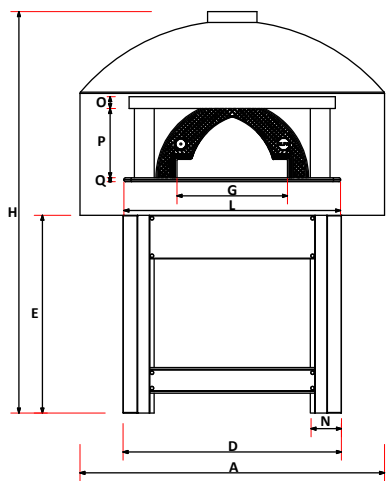

ALFA**NAPOLI M120****Data Sheets - Scheda Tecnica****Wood**

Legna

FRNAPO-L120

Weight Peso	1200 kg 2645 lbs
Base weight Peso base	45 kg 99,2 lbs
Cooking floor Piano Cottura	Ø 120 cm Ø 47,2 inch
Max oven temperature Temperatura massima	500°C 932°F
Heating time Minuti per scaldare	120 min
Pizza capacity Numero Pizze	5 33cm
Rated charge Carica Nominale	10 Kg/h
Smoke temperature Temperatura fumi	400°C 752°F

Made in Italy

	cm	inch		cm	inch
A	154	60,6	M	25	9,8
B	120	47,2	N	15	5,9
C	160	62,9	O	6	2,3
D	110	43,3	P	35	13,7
E	100	39,3	Q	2	0,78
F	24	9,4	R	119	46,8
G	56	22			
H	203	79,9			
L	109,5	43			

OVEN PACKAGING N120 Dimensione imballo forno N120					
	Width Larghezza	Depth Profondità	Height Altezza	Packaging weight Peso imballo	Weight Peso
cm	175	175	140	Kg 90	1335
inch	68,9	68,9	55,1	lbs 198	2943

	cm	inch
N	15	5,9
D	110	43,3
E	100	39,3

Description Descrizione	Code Codice
Thermometer Termometro	YT50200
Door Sportello	SPT01000100

- Cupola e cappa esterna in mattoni sagomati a mano
- Rivestimento esterno personalizzabile a richiesta
- Stand di supporto in ferro rinforzato removibile
- Piano cottura in cotto refrattario Alfa
- Archetto in ghisa Alfa
- Davanzale in pietra lavica da 2 cm
- Disponibile a gas o a legna