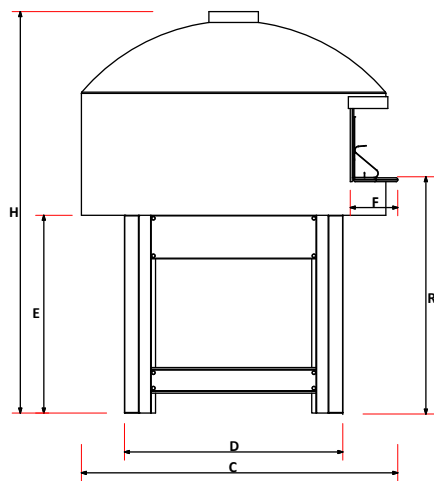

ALFA**NAPOLI M120****Data Sheets - Scheda Tecnica****Wood**

Legna

FRNAPO-L120

Weight Peso	1200 kg 2645 lbs
Base weight Peso base	45 kg 99,2 lbs
Cooking floor Piano Cottura	Ø 120 cm Ø 47,2 inch
Max oven temperature Temperatura massima	500°C 932°F
Heating time Minuti per scaldare	120 min
Pizza capacity Numero Pizze	5 33cm
Rated charge Carica Nominale	10 Kg/h
Smoke temperature Temperatura fumi	400°C 752°F

Made in Italy

	cm	inch		cm	inch
A	154	60,6	M	25	9,8
B	120	47,2	N	15	5,9
C	160	62,9	O	6	2,3
D	110	43,3	P	35	13,7
E	100	39,3	Q	2	0,78
F	24	9,4	R	119	46,8
G	56	22			
H	203	79,9			
L	109,5	43			

OVEN PACKAGING N120 Dimensione imballo forno N120					
	Width Larghezza	Depth Profondità	Height Altezza	Packaging weight Peso imballo	Weight Peso
cm	175	175	140	Kg 90	1335
inch	68,9	68,9	55,1	lbs 198	2943

	cm	inch
N	15	5,9
D	110	43,3
E	100	39,3

Description Descrizione	Code Codice
Thermometer Termometro	YT50200
Door Sportello	SPT01000100

- Cupola e cappa esterna in mattoni sagomati a mano
- Rivestimento esterno personalizzabile a richiesta
- Stand di supporto in ferro rinforzato removibile
- Piano cottura in cotto refrattario Alfa
- Archetto in ghisa Alfa
- Davanzale in pietra lavica da 2 cm
- Disponibile a gas o a legna