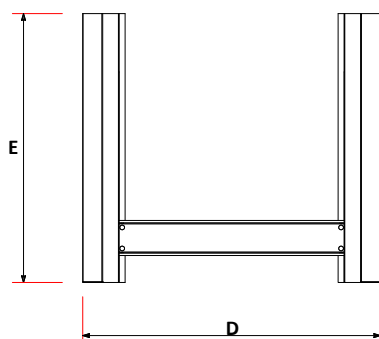

Made in Italy

	cm	inch		cm	inch
A	154	60,6	M	25	9,8
B	120	47,2	N	15	5,9
C	160	62,9	O	6	2,3
D	110	43,3	P	35	13,7
E	100	39,3	Q	2	0,78
F	24	9,4	R	119	46,8
G	56	22			
H	203	79,9			
L	109,5	43			

OVEN PACKAGING N120 Dimensione imballo forno N120					
	Width Larghezza	Depth Profondità	Height Altezza	Packaging weight Peso imballo	Weight Peso
cm	175	175	140	Kg 90	1335
inch	68,9	68,9	55,1	lbs 198	2943

	cm	inch
N	15	5,9
D	110	43,3
E	100	39,3

Description Descrizione	Code Codice
Thermometer Termometro	YT50200
Door Sportello	SPT01000100

- Cupola e cappa esterna in mattoni sagomati a mano
- Rivestimento esterno personalizzabile a richiesta
- Stand di supporto in ferro rinforzato removibile
- Piano cottura in cotto refrattario Alfa
- Archetto in ghisa Alfa
- Davanzale in pietra lavica da 2 cm
- Disponibile a gas o a legna