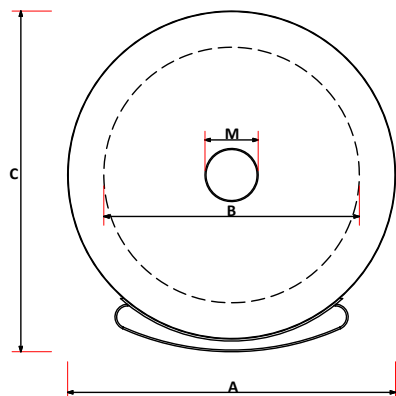

ALFA**NAPOLI M120****Data Sheets - Scheda Tecnica****Wood**

Legna

FRNAPO-L120

Weight Peso	1200 kg 2645 lbs
Base weight Peso base	45 kg 99,2 lbs
Cooking floor Piano Cottura	Ø 120 cm Ø 47,2 inch
Max oven temperature Temperatura massima	500°C 932°F
Heating time Minuti per scaldare	120 min
Pizza capacity Numero Pizze	5 33cm
Rated charge Carica Nominale	10 Kg/h
Smoke temperature Temperatura fumi	400°C 752°F

Made in Italy

	cm	inch		cm	inch
A	154	60,6	M	25	9,8
B	120	47,2	N	15	5,9
C	160	62,9	O	6	2,3
D	110	43,3	P	35	13,7
E	100	39,3	Q	2	0,78
F	24	9,4	R	119	46,8
G	56	22			
H	203	79,9			
L	109,5	43			

OVEN PACKAGING N120 Dimensione imballo forno N120					
	Width Larghezza	Depth Profondità	Height Altezza	Packaging weight Peso imballo	Weight Peso
cm	175	175	140	Kg 90	1335
inch	68,9	68,9	55,1	lbs 198	2943

	cm	inch
N	15	5,9
D	110	43,3
E	100	39,3

Description Descrizione	Code Codice
Thermometer Termometro	YT50200
Door Sportello	SPT01000100

- Cupola e cappa esterna in mattoni sagomati a mano
- Rivestimento esterno personalizzabile a richiesta
- Stand di supporto in ferro rinforzato removibile
- Piano cottura in cotto refrattario Alfa
- Archetto in ghisa Alfa
- Davanzale in pietra lavica da 2 cm
- Disponibile a gas o a legna